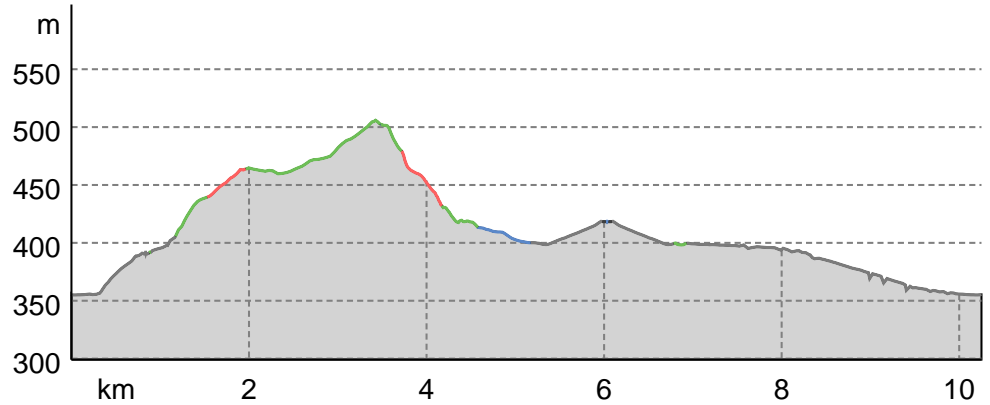

Wenzenbach - Bernhardswald

↔ 10,3 km

🕒 2:40 h

▲ 173 m

▼ 153 m

Schwierigkeit -

Kartengrundlagen: outdooractive Kartografie; ©OpenStreetMap (www.openstreetmap.org)

Wenzenbach - Bernhardswald

Wegarten

Asphalt	6 km
Schotterweg	0,6 km
Naturweg	2,7 km
Pfad	0,9 km
Straße	0,1 km
Unbekannt	0 km

Höhenprofil

Tourdaten

Wanderung

Strecke	↔	10,3 km
Dauer	🕒	2:40 h
Aufstieg	⬆️	173 m
Abstieg	⬇️	153 m

Josef Berzl