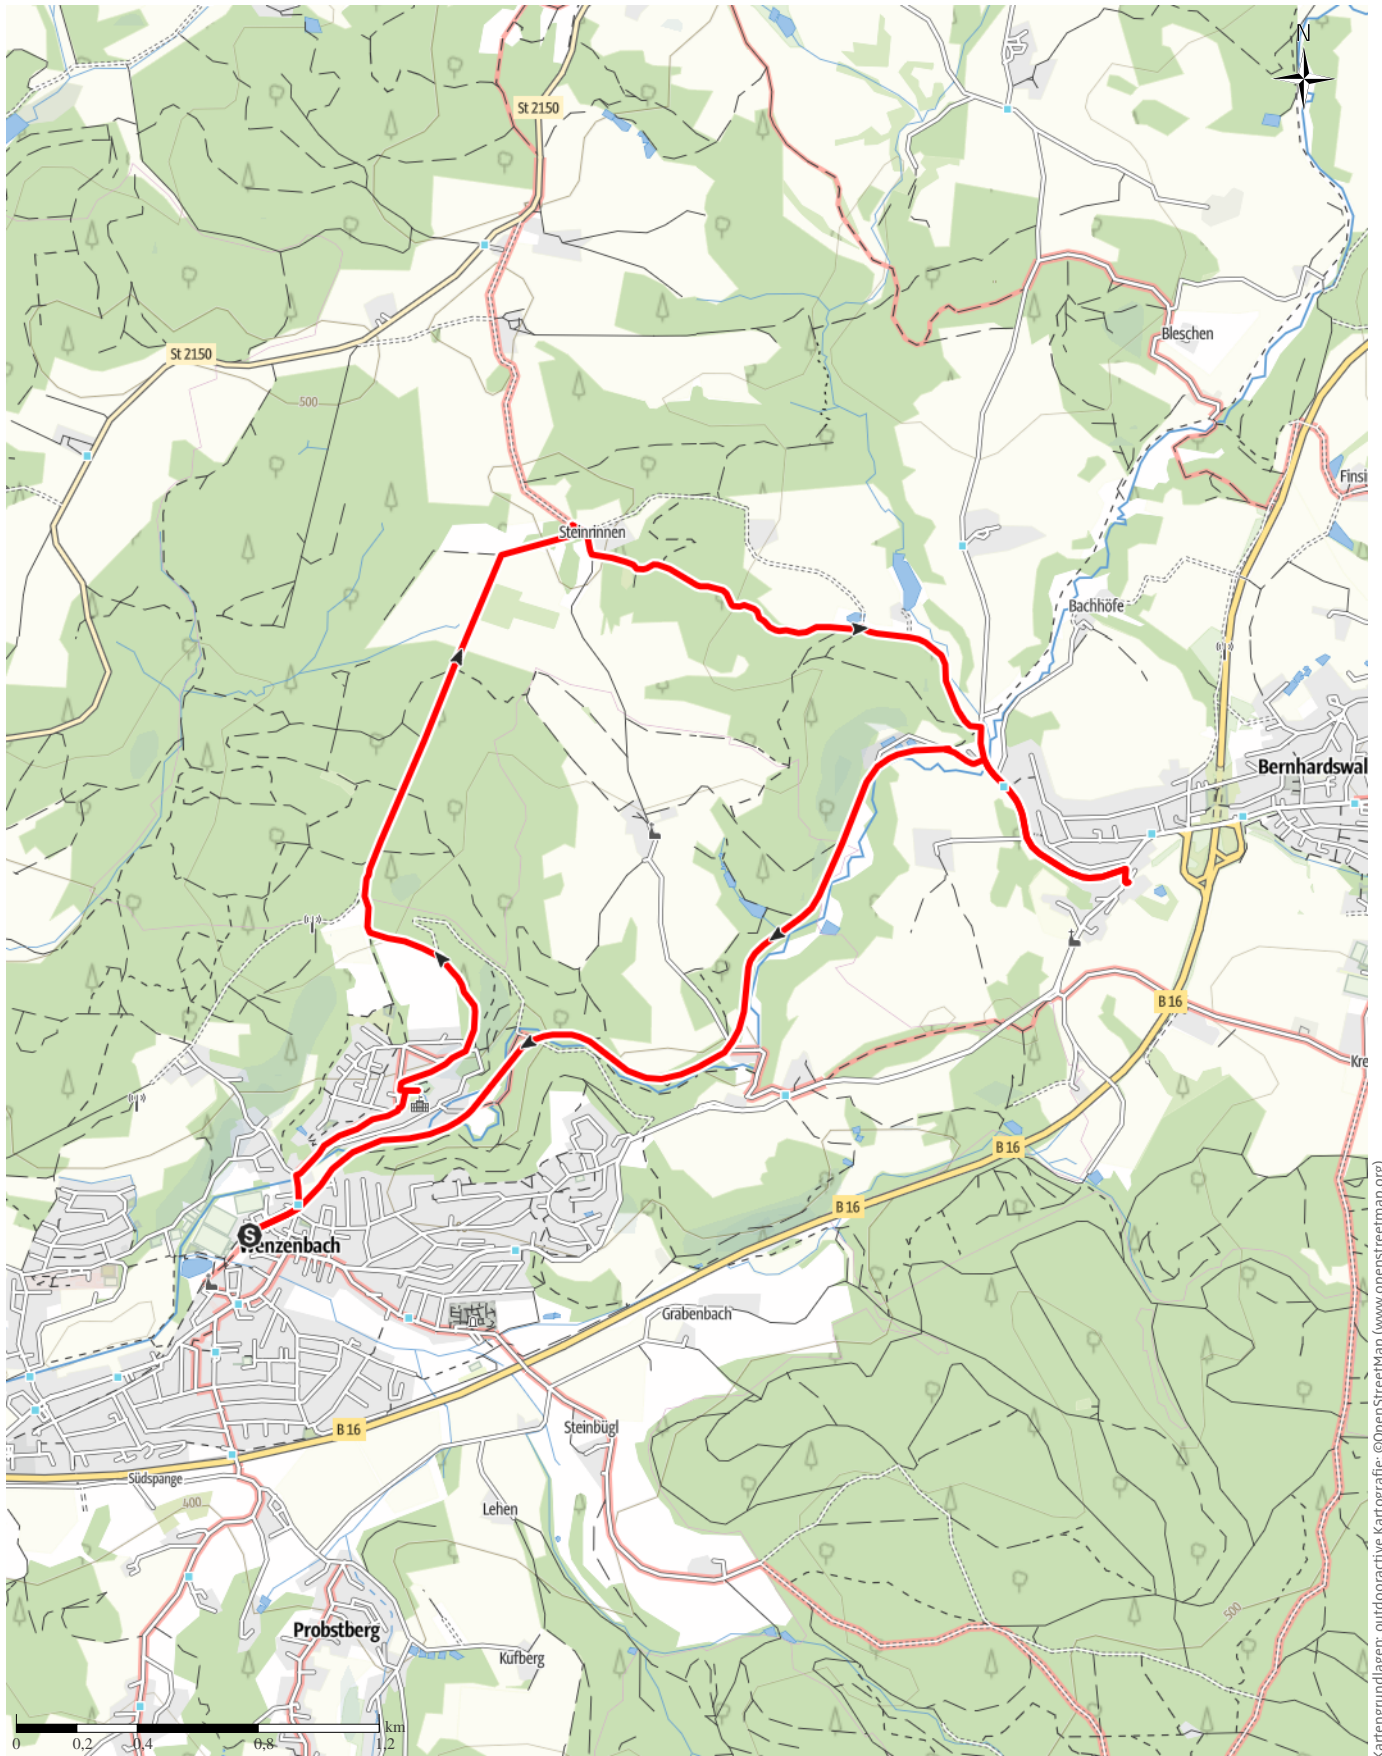

Wenzenbach - Bernhardswald

↔ 10,3 km

🕒 2:40 h

▲ 173 m

▼ 153 m

Schwierigkeit -

Kartengrundlagen: outdooractive Kartografie; ©OpenStreetMap (www.openstreetmap.org)

Wenzenbach - Bernhardswald

Wegarten

Asphalt	6 km
Schotterweg	0,6 km
Naturweg	2,7 km
Pfad	0,9 km
Straße	0,1 km
Unbekannt	0 km

Höhenprofil

Tourdaten

Wanderung

Strecke	↔	10,3 km
Dauer	🕒	2:40 h
Aufstieg	⬆️	173 m
Abstieg	⬇️	153 m

Josef Berzl

Aktualisierung: 27.09.2024

10. Kirchweihmontag-Wanderung

Tour zum Mitnehmen für iPhone und Android

QR-Code scannen und diese Tour offline speichern, mit Freunden teilen und mehr.

Webseite

<https://www.alpenvereinaktiv.com/s/IWFIdr>