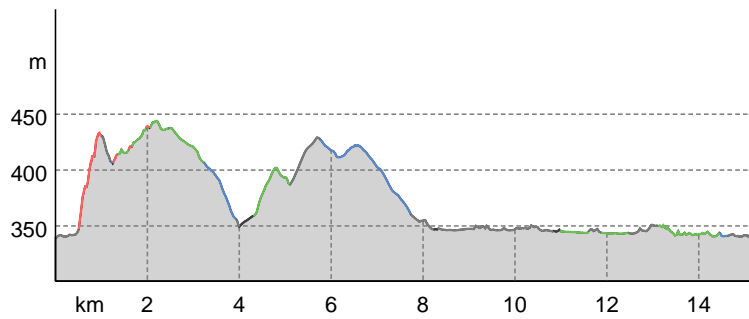

### Wegarten

Asphalt	5,9 km
Schotterweg	2,9 km
Naturweg	5,1 km
Pfad	0,7 km
Straße	0,5 km
Unbekannt	0 km

### Höhenprofil

8. Jahresabschluss-/Weihnachts-/Plätzchen-Wanderung

Foto: Josef Berzl, Community

Foto: Josef Berzl, Community

Foto: Josef Berzl, Community

Foto: Josef Berzl, Community

Foto: Josef Berzl, Community