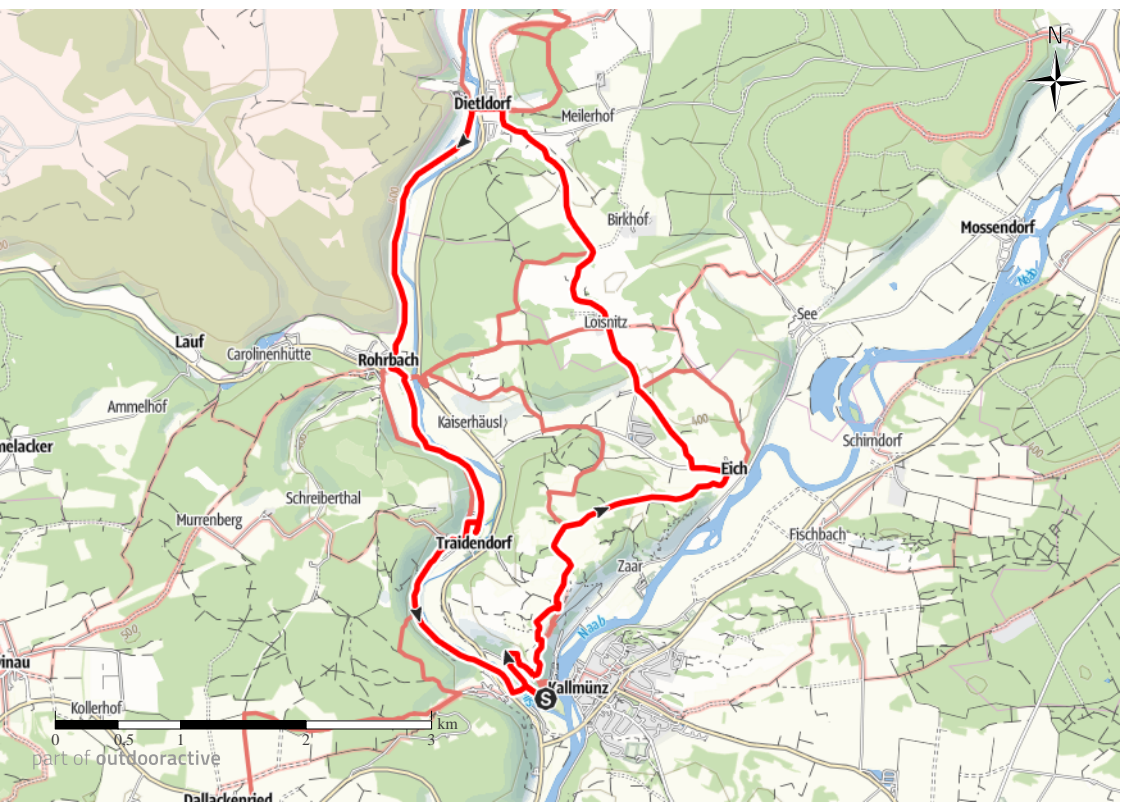

### Wegarten

Asphalt	5,9 km
Schotterweg	2,9 km
Naturweg	5,1 km
Pfad	0,7 km
Straße	0,5 km
Unbekannt	0 km

### Höhenprofil

8. Jahresabschluss-/Weihnachts-/Plätzchen-Wanderung

Foto: Josef Berzl, Community

Foto: Josef Berzl, Community

Foto: Josef Berzl, Community

Foto: Josef Berzl, Community

Foto: Josef Berzl, Community