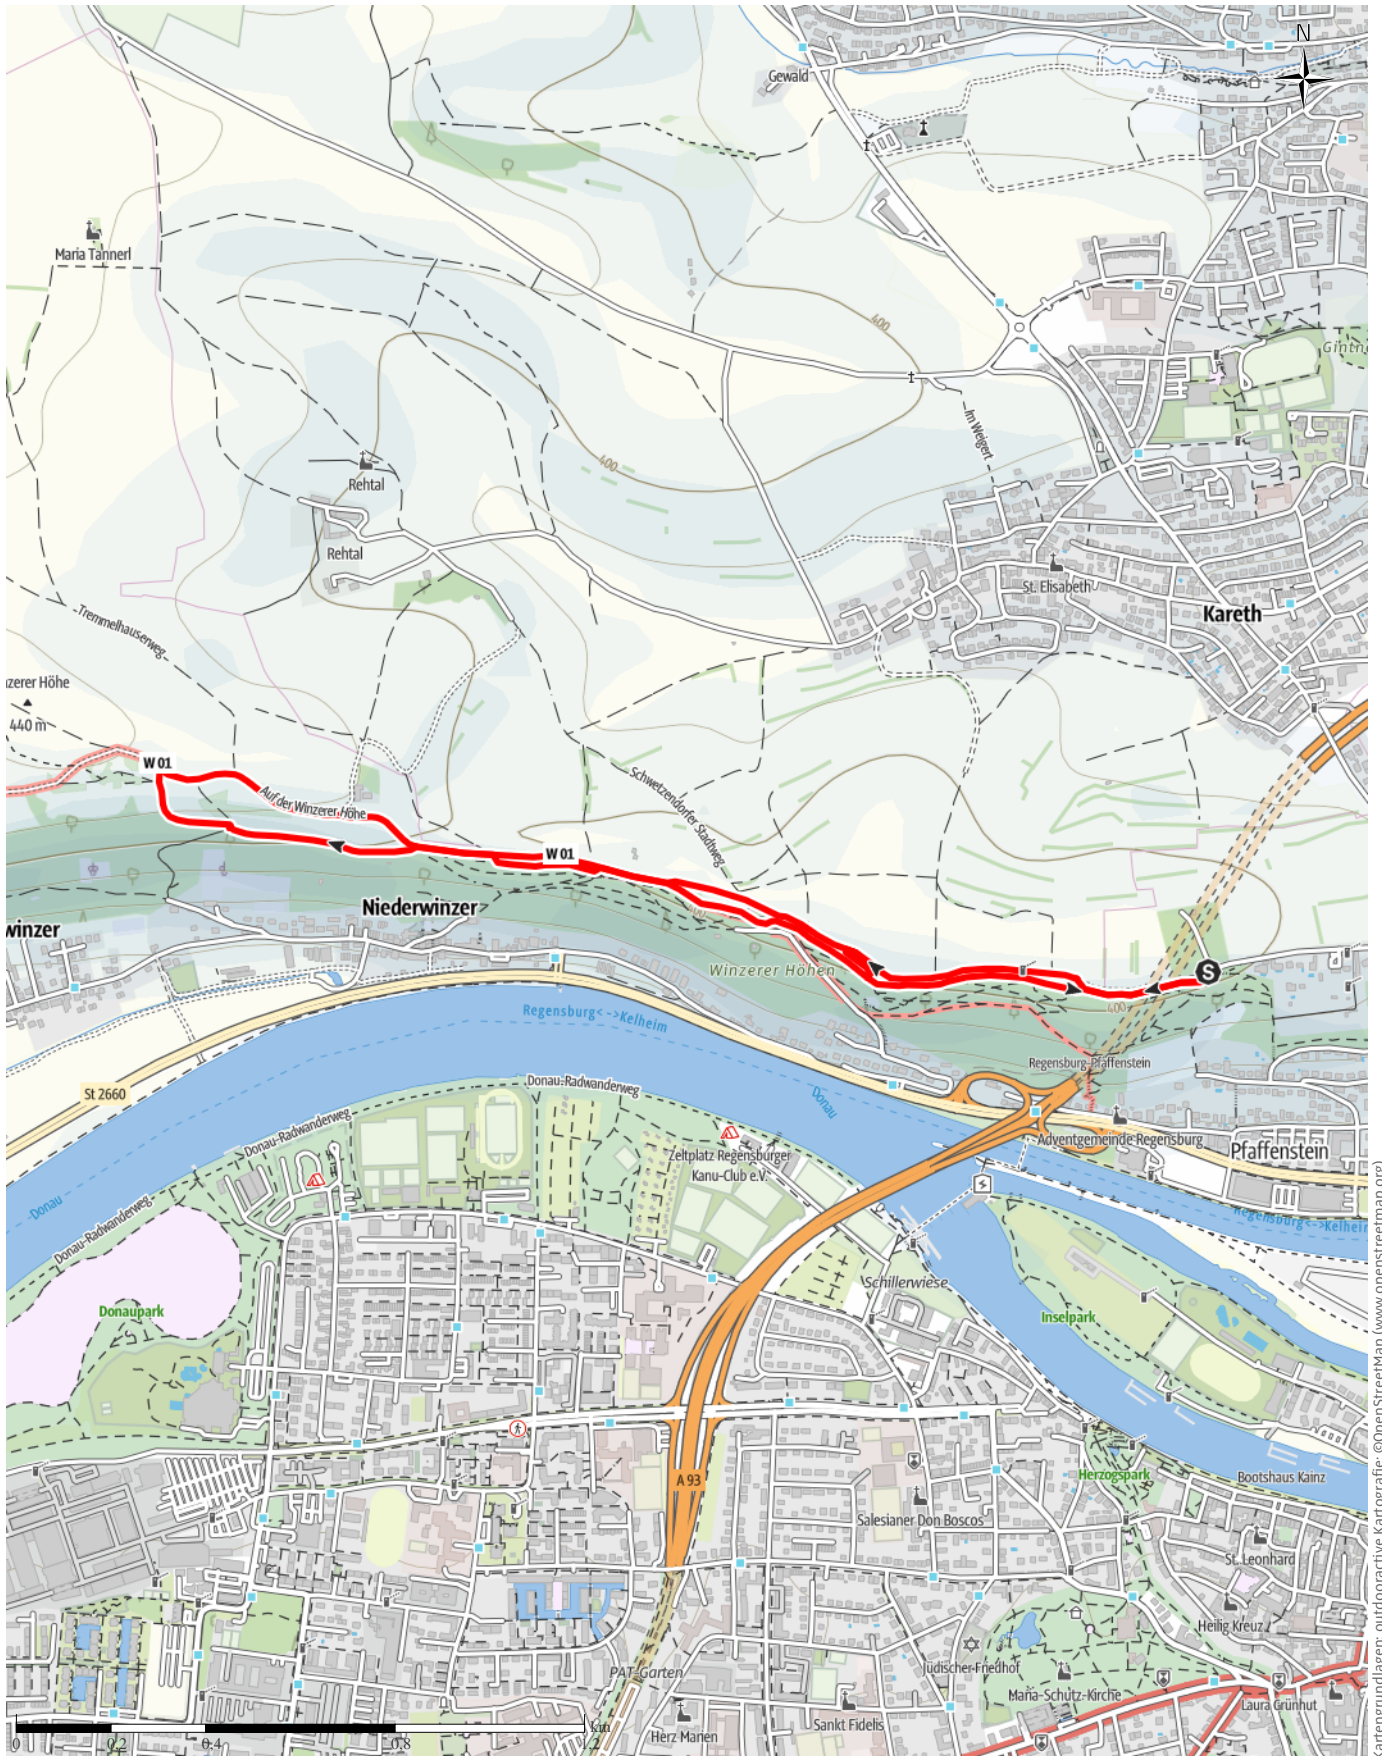

# Nordic Walking "Spielplatz-Runde"

↔ 5,1 km

🕒 1:20 h

⬇️ 48 m

⬆️ 40 m

Schwierigkeit -

Kartengrundlagen: outdooractive Kartografie; ©OpenStreetMap (www.openstreetmap.org)

## Wegarten

— Schotterweg	2,7 km
— Naturweg	0 km
— Pfad	2,4 km

## Tourdaten

### Wanderung

Strecke	↔	5,1 km
Dauer	🕒	1:20 h
Aufstieg	⬆️	48 m
Abstieg	⬇️	40 m