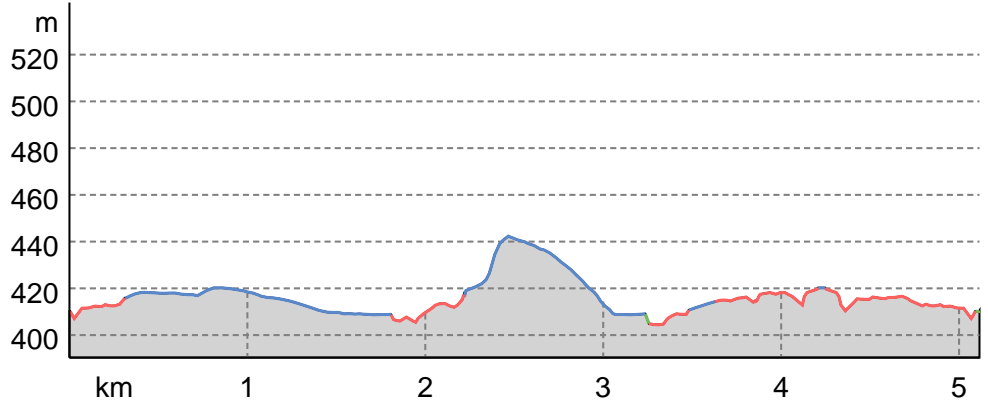

Nordic Walking "Spielplatz-Runde"

Wegarten

— Schotterweg	2,7 km
— Naturweg	0 km
— Pfad	2,4 km

Höhenprofil

Tourdaten

Wanderung

Strecke	↔	5,1 km
Dauer	🕒	1:20 h
Aufstieg	⬆️	48 m
Abstieg	⬇️	40 m

Josef Berzl

Aktualisierung: 06.08.2024

Variante "Spielplatz"

wöchentliches Gehen (m.u.o. Stöcke) auf den Winzerer Höhen

Tour zum Mitnehmen für iPhone und Android

QR-Code scannen und diese Tour offline speichern, mit Freunden teilen und mehr.

Webseite

<https://www.alpenvereinaktiv.com/s/IJMfix>