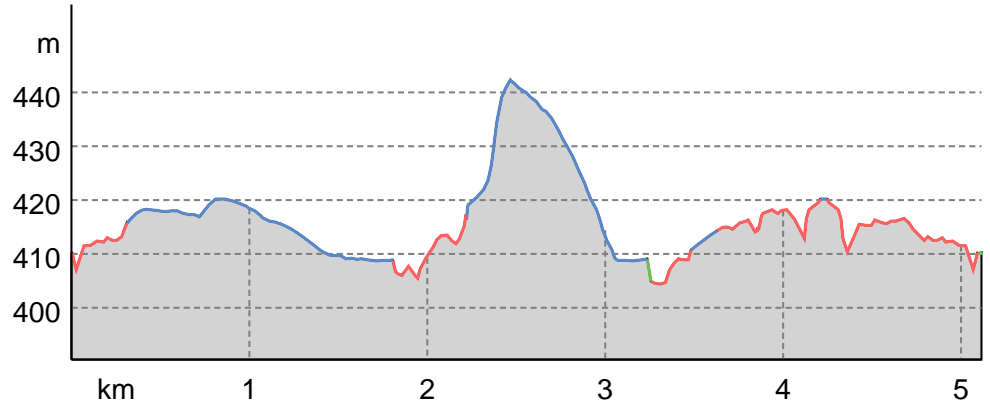

Nordic Walking "Spielplatz-Runde"

↔ 5,1 km

🕒 1:20 h

▲ 48 m

▼ 40 m

Schwierigkeit -

Kartengrundlagen: outdooractive Kartografie; Deutschland: ©GeoBasis-DE / BKG 2021, ©GeoBasis-DE / LDBV 2021, Österreich: ©1996-2021 here, All rights reserved. ©BBEV 2020, ©Land Vorarlberg, Italien: ©1994-2021 here, All rights reserved. ©Autonome Provinz Bozen – Südtirol – Abteilung Natur, Landschaft und Raumentwicklung, © Cartago S.R.L. Kartengrundlagen: outdooractive Kartografie; ©OpenStreetMap (www.openstreetmap.org)

Nordic Walking "Spielplatz-Runde"

Wegarten

Schotterweg	2,7 km
Naturweg	0 km
Pfad	2,4 km

Höhenprofil

Tourdaten

Wanderung

Strecke	↔	5,1 km
Dauer	🕒	1:20 h
Aufstieg	⬆️	48 m
Abstieg	⬇️	40 m

Josef Berzl